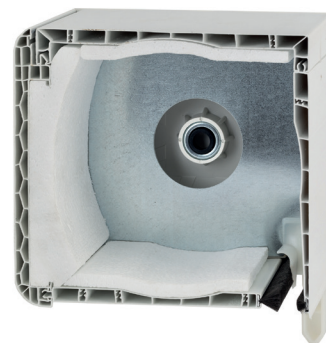

# Cajón de Persiana

El complemento para sus ventanas.

El Cajón de Persiana mejora el ahorro de energía, el aislamiento térmico, solar y acústico.

**CAJÓN PLUS**  
A/Porex Curvo Negro + Banda  
asfáltica de 4mm de espesor.

**CAJÓN AISLADO 3 CARAS**  
Doble Cámara Panel de Abeja- A/  
Porex 3 Caras Curvo.

<b>Acústico</b>	40 (-1-3} dB	38 (-1-4} dB
<b>Térmico</b>	0,82 W/m <sup>2</sup> .°K	1,0 W/m <sup>2</sup> .°K
<b>Permeabilidad al Aire</b>	Clase 4	Clase 3
<b>Estanqueidad al Agua</b>	Clase E3000	Clase E3000
<b>Resistencia a la carga de viento</b>	3000 Pa	3000 Pa

**CAJÓN RECTO C185**

**CAJÓN ESTANDAR**  
Doble Cámara Panel de  
Abeja- A/Porex Recto.

<b>Acústico</b>	29 (-2-6} dB	34 (-2-4} dB
<b>Térmico</b>	2,2 W/m <sup>2</sup> .°K	1,2 W/m <sup>2</sup> .°K
<b>Permeabilidad al Aire</b>	Clase 3	Clase 3
<b>Estanqueidad al Agua</b>	Clase E9000	Clase E3000
<b>Resistencia a la carga de viento</b>	3000 Pa	3000 Pa