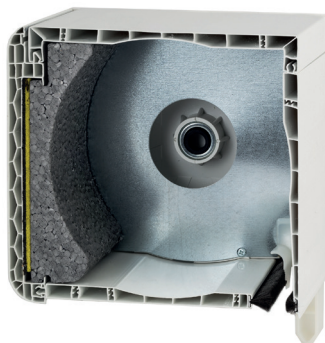

# Cajón de Persiana

El complemento para sus ventanas.

El Cajón de Persiana mejora el ahorro de energía, el aislamiento térmico, solar y acústico.

**CAJÓN PLUS**  
A/Porex Curvo Negro + Banda  
asfáltica de 4mm de espesor.

**CAJÓN AISLADO 3 CARAS**  
Doble Cámara Panel de Abeja- A/  
Porex 3 Caras Curvo.

<b>Acústico</b>	40 (-1-3} dB	38 (-1-4} dB
<b>Térmico</b>	0,82 W/m <sup>2</sup> .°K	1,0 W/m <sup>2</sup> .°K
<b>Permeabilidad al Aire</b>	Clase 4	Clase 3
<b>Estanqueidad al Agua</b>	Clase E3000	Clase E3000
<b>Resistencia a la carga de viento</b>	3000 Pa	3000 Pa

**CAJÓN RECTO C185**

**CAJÓN ESTANDAR**  
Doble Cámara Panel de  
Abeja- A/Porex Recto.

<b>Acústico</b>	29 (-2-6} dB	34 (-2-4} dB
<b>Térmico</b>	2,2 W/m <sup>2</sup> .°K	1,2 W/m <sup>2</sup> .°K
<b>Permeabilidad al Aire</b>	Clase 3	Clase 3
<b>Estanqueidad al Agua</b>	Clase E9000	Clase E3000
<b>Resistencia a la carga de viento</b>	3000 Pa	3000 Pa