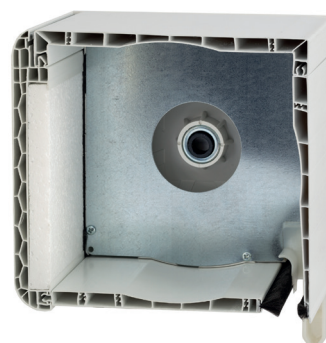

# Cajón de Persiana

El complemento para sus ventanas.

El Cajón de Persiana mejora el ahorro de energía, el aislamiento térmico, solar y acústico.

**CAJÓN PLUS**  
A/Porex Curvo Negro + Banda  
asfáltica de 4mm de espesor.

**CAJÓN AISLADO 3 CARAS**  
Doble Cámara Panel de Abeja- A/  
Porex 3 Caras Curvo.

<b>Acústico</b>	40 (-1-3} dB	38 (-1-4} dB
<b>Térmico</b>	0,82 W/m <sup>2</sup> .°K	1,0 W/m <sup>2</sup> .°K
<b>Permeabilidad al Aire</b>	Clase 4	Clase 3
<b>Estanqueidad al Agua</b>	Clase E3000	Clase E3000
<b>Resistencia a la carga de viento</b>	3000 Pa	3000 Pa

**CAJÓN RECTO C185**

**CAJÓN ESTANDAR**  
Doble Cámara Panel de  
Abeja- A/Porex Recto.

<b>Acústico</b>	29 (-2-6} dB	34 (-2-4} dB
<b>Térmico</b>	2,2 W/m <sup>2</sup> .°K	1,2 W/m <sup>2</sup> .°K
<b>Permeabilidad al Aire</b>	Clase 3	Clase 3
<b>Estanqueidad al Agua</b>	Clase E9000	Clase E3000
<b>Resistencia a la carga de viento</b>	3000 Pa	3000 Pa