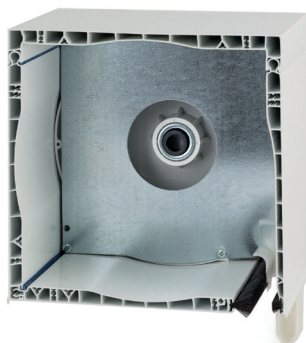

# Cajón de Persiana

El complemento para sus ventanas.

El Cajón de Persiana mejora el ahorro de energía, el aislamiento térmico, solar y acústico.

**CAJÓN PLUS**  
A/Porex Curvo Negro + Banda  
asfáltica de 4mm de espesor.

**CAJÓN AISLADO 3 CARAS**  
Doble Cámara Panel de Abeja- A/  
Porex 3 Caras Curvo.

<b>Acústico</b>	40 (-1-3} dB	38 (-1-4} dB
<b>Térmico</b>	0,82 W/m <sup>2</sup> .°K	1,0 W/m <sup>2</sup> .°K
<b>Permeabilidad al Aire</b>	Clase 4	Clase 3
<b>Estanqueidad al Agua</b>	Clase E3000	Clase E3000
<b>Resistencia a la carga de viento</b>	3000 Pa	3000 Pa

**CAJÓN RECTO C185**

**CAJÓN ESTANDAR**  
Doble Cámara Panel de  
Abeja- A/Porex Recto.

<b>Acústico</b>	29 (-2-6} dB	34 (-2-4} dB
<b>Térmico</b>	2,2 W/m <sup>2</sup> .°K	1,2 W/m <sup>2</sup> .°K
<b>Permeabilidad al Aire</b>	Clase 3	Clase 3
<b>Estanqueidad al Agua</b>	Clase E9000	Clase E3000
<b>Resistencia a la carga de viento</b>	3000 Pa	3000 Pa