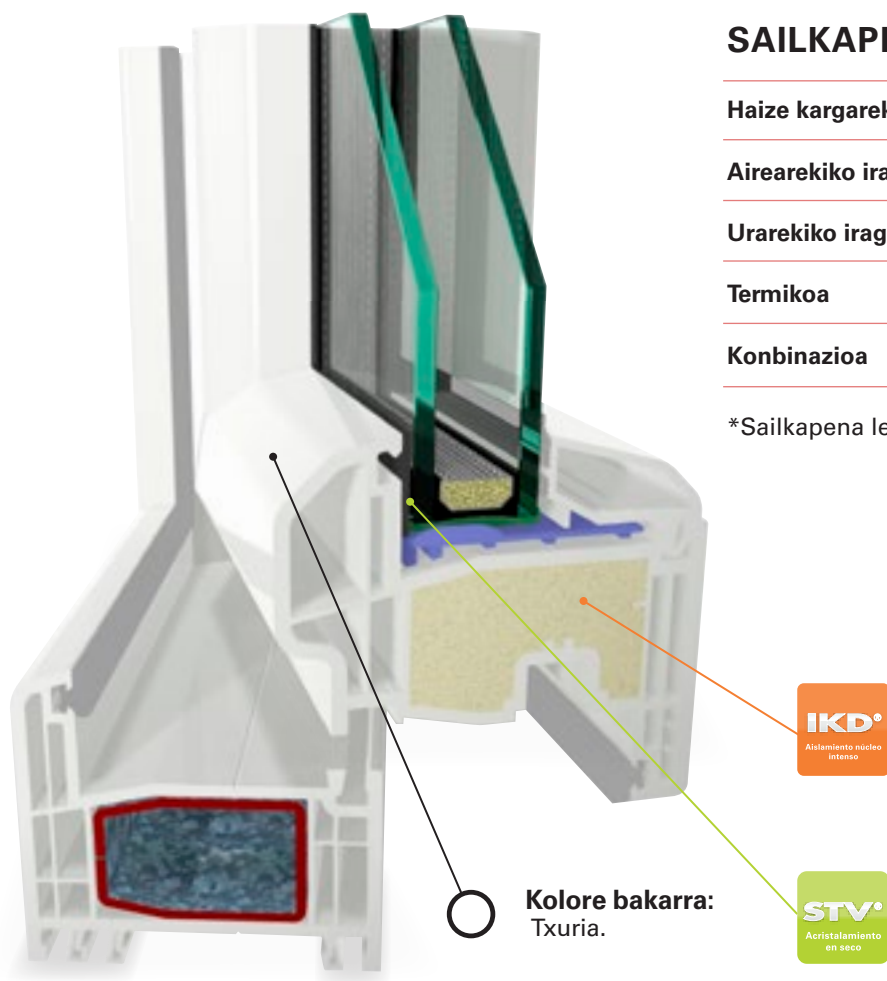

8000 TERMÍK Seriea

Leihoak.

AURREZPENA

ISOLAMENDUA

AKUSTIKA

HERMETIKOA

SEGURTASUNA

EKOLOGIKOA

SAILKAPENA*

Haize kargarekiko erresistentzia	C5/B5
Airearekiko iragazkortasuna	4 Klasea
Urarekiko iragazgaitasuna	9A
Termikoa	$U_f = 1,2$
Konbinazioa	8006/8063

*Sailkapena leiho motaren araberakoa da.

Kolore bakarra:
Txuria.

Konbinazio perfektua

+

STV® Integratua
STV® itsaspen-teknika (Lehorrean eginiko beira jartzea) RAL ziuertagiriarekin

IKD® Integratua
IKD® (Isolamendua Erdigune Handia) apar teknologia bezia erabilia.