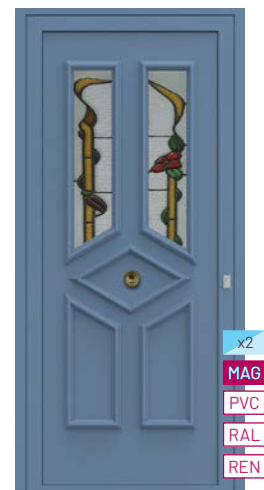

x2
MAG
PVC
RAL
REN

PARIJS
AF08-2 / Vitral