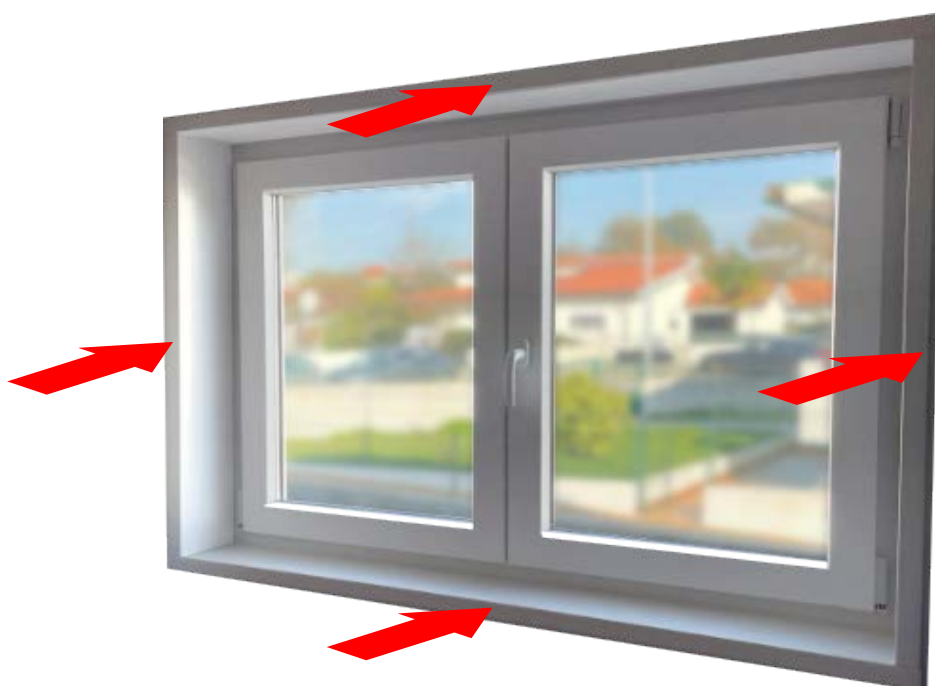

x1
MAG
PVC
RAL
REN

LOU
MI671-2 / Mate

PANEL SANDWICH

VIERTEAGUAS

PVC blanco
300x35x9
Disponibile en
varias medidas
y folios

ACCESORIOS

INOX

ALU INOX