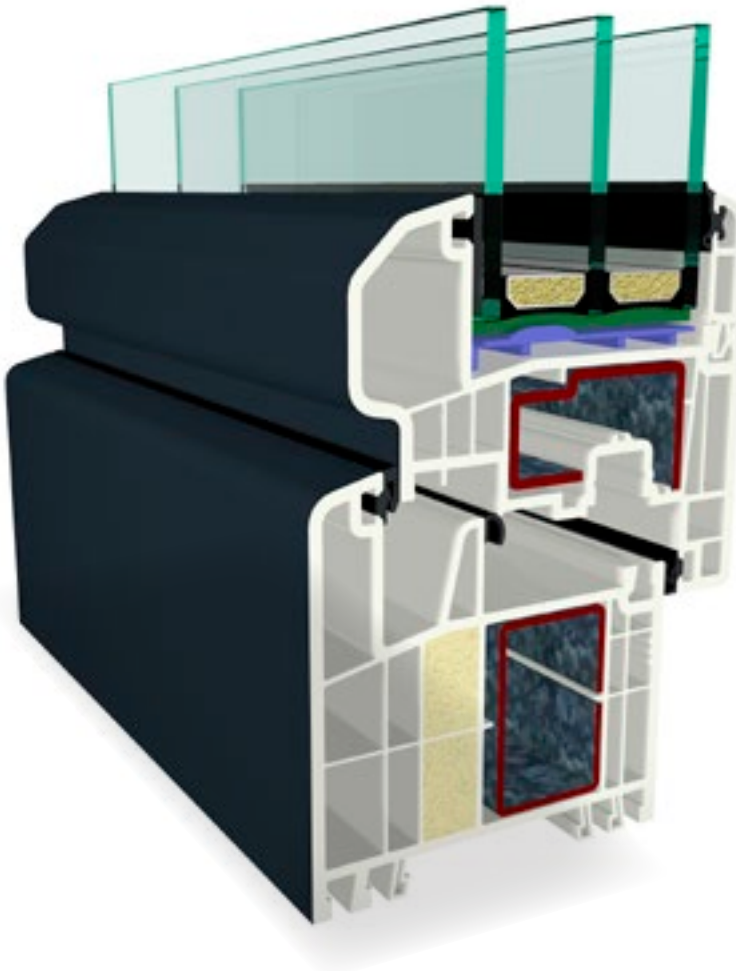

PVC con ALUMINIO exterior Serie S9000

Ventanas. Puertas de calle con posibilidad de aluminio de color.

AHORRO

AISLAMIENTO

ACÚSTICA

ESTANCA

SEGURIDAD

ECOLÓGICA

STV[®]
Acrilamiento
en seco

IKD[®]
Aislamiento núcleo
intenso

82,5
mm

RC2

ALU

Para perfiles seleccionados, CONSTRUAL ofrece la posibilidad de enganchar revestimientos de aluminio personalizados al exterior de las ventanas. Esto se traduce en una gran resistencia y vida útil de las ventanas.

Eficiente

S9000 está diseñado para un máximo aislamiento térmico. Sin costes adicionales, se consigue ya un valor U_f hasta $0,89 \text{ W/m}^2\cdot\text{K}$.

Diseño moderno intemporal

Las nuevas geometrías de perfiles desarrolladas disponen de la inclinación de 15° en solape, característica de CONSTRUAL.