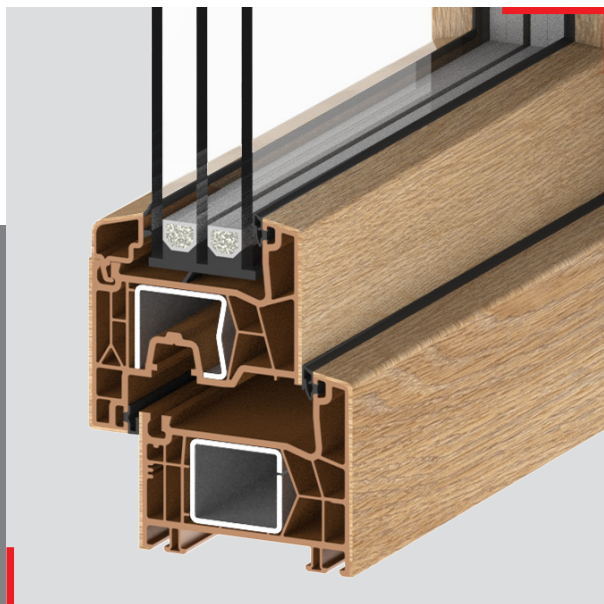

Convierte tus ventanas en una experiencia sensorial. La amplia gama de colores con que cuenta Construal a través de Kömmerling te ofrece un mundo de texturas y colores, diseñados para el tacto y la vista. Esto es posible sin sacrificar la calidad, ya que un tratamiento innovador en los perfiles de PVC garantiza una belleza duradera y un color impecable.

DURABILIDAD Y MANTENIMIENTO DEL COLOR

Con NaturKolor76, los colores se mantienen intactos y vibrantes con el paso del tiempo, incluso en zonas de mucho sol. El perfil mantiene su calidad y no se deteriora durante toda su vida útil.

MÍNIMO MANTENIMIENTO

Sabemos que tu tiempo es valioso. Por eso, nuestros acabados se conservan en perfectas condiciones con el paso de los años, sin necesidad de costosos mantenimientos. Con solo agua y jabón neutro, se mantendrán como el primer día.

PROTECCIÓN DEL MEDIO AMBIENTE

En Construal, el compromiso con el medio ambiente es fundamental. Al igual que todos los perfiles Kömmerling, los materiales y el proceso de fabricación de NaturKolor76 tienen el sello greenline®, que certifica su sostenibilidad. Es un producto 100% reciclable, que se mantiene en equilibrio con el entorno por dentro y por fuera.

Colores extraídos directamente de la naturaleza