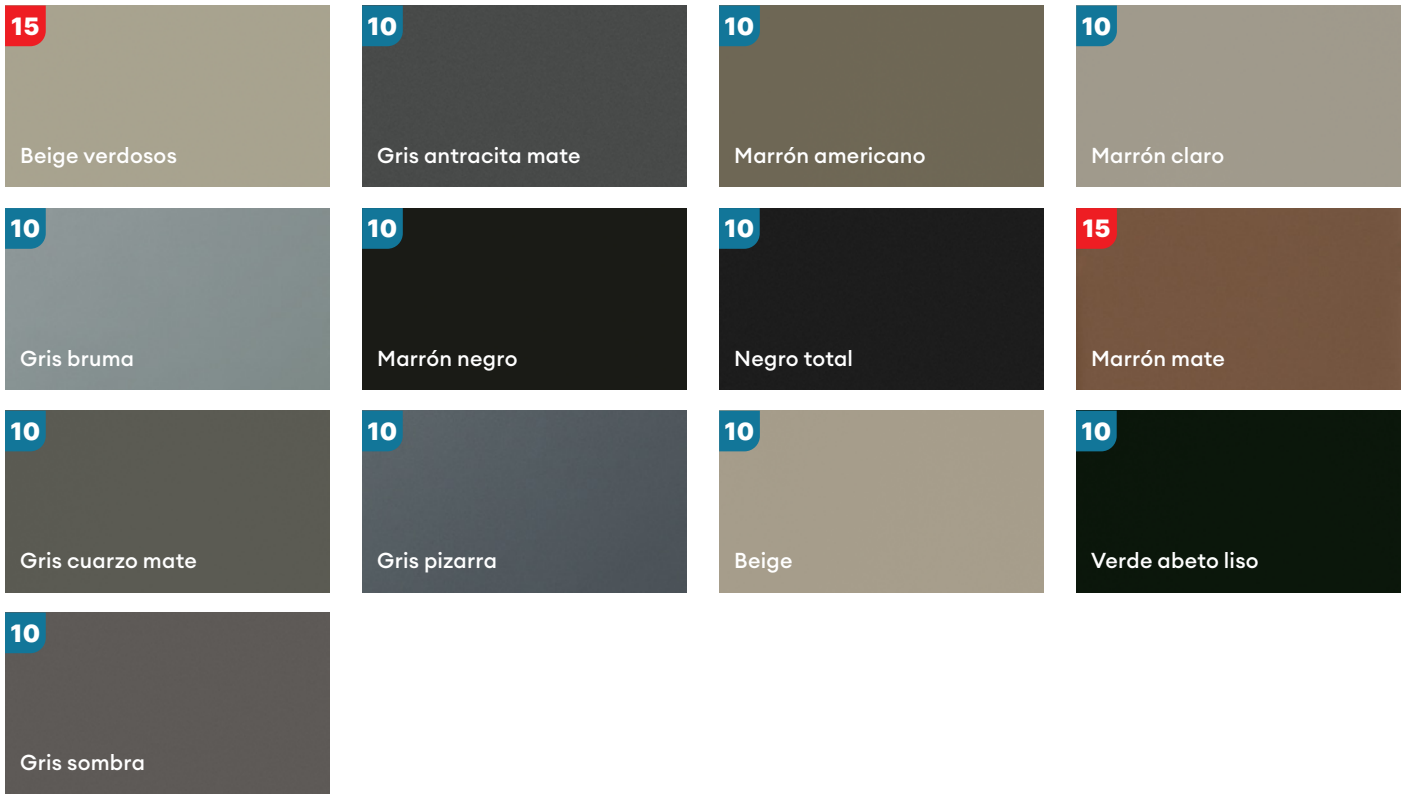

GAMA LISOS

GAMA LISOS TEXTURIZADOS