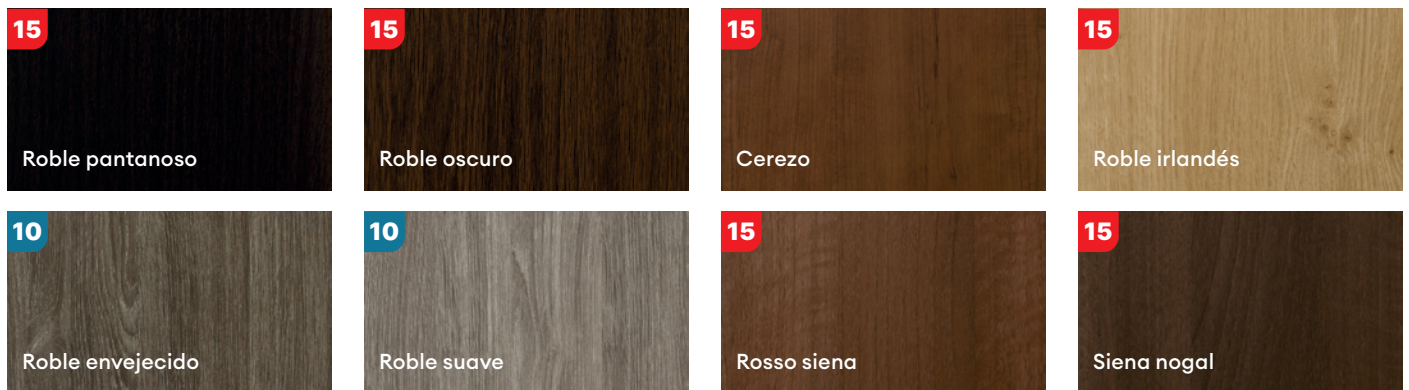

ESTÁNDAR 2

Gris metalizado plata

Caoba

Granate

Sumérgete en una paleta de colores contemporáneos y llenos de carácter. Estos colores, llenos de carácter, se han elegido para ofrecer un toque moderno y distintivo, ideal para quienes buscan añadir sofisticación y un diseño actual.

Roble miel

Oro

Blanco efecto madera

NO ESTÁNDAR

Gris antracita

Gris plata

Embero

Para los que buscan ir más allá, nuestra gama de colores no estándar ofrece un mundo de posibilidades ilimitadas. Con una infinidad de tonos y acabados especiales a tu alcance, puedes crear espacios que son verdaderas obras de arte, diseñados a medida para ti. Si tu visión es única, nuestros colores no estándar te ayudarán a materializarla.

Nogal

Cuarzo

Marrón chocolate

Marrón sepia

Gris hierro

Castaño

GAMA MADERA PREMIUM

GAMA MADERA