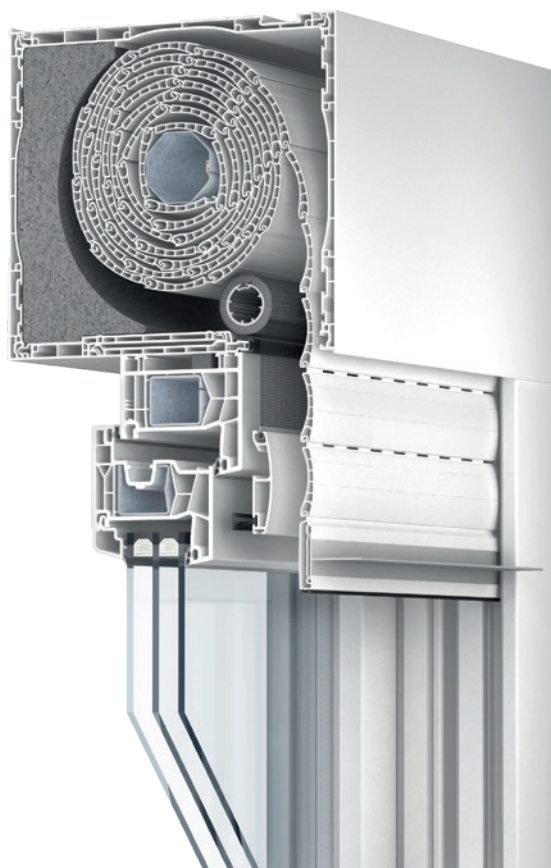

# Nuevo RolaPlus

El nuevo sistema de capitalizado de altas prestaciones.

Este sistema de persiana combina lo mejor de dos sistemas de persianas de Kömmerling, RolaPlus y VariNova, para ofrecer un rendimiento superior.

Con un diseño hermético y aislamiento reforzado, este cajón de persiana no solo garantiza un sellado total sin filtraciones, sino que también mejora significativamente las prestaciones de tus ventanas.

## CARACTERÍSTICAS TÉCNICAS

- > Ofrece un **aislamiento reforzado** gracias a una pieza de poliestireno expandido con grafito que ha sido incorporada al diseño.
- > Gracias al **diseño meticuloso** de los testeros y las blendas, el cajón logra una unión perfectamente sellada, garantizando un alto nivel de estanqueidad.
- > **Puede llevar mosquitera integrada** como protección contra los insectos.
- > Este cajón de persiana garantiza e, incluso, refuerza las prestaciones de las ventanas con sistemas Construal.
- > **Amplia variedad de guías** de persiana y de tipos de lama.
- > **Integrable con todos los sistemas de motorización, control remoto y domótica de Construal**, dentro de su gama.
- > Disponible en **toda la gama de colores** de Construal.
- > El cajón **óptimo para proyectos Passivhaus y EECN**.

## PRESTACIONES

RolaPlus con motor asegura un aislamiento total en las persianas al eliminar el orificio de la cinta, evitando así las filtraciones de aire. Es el cajón perfecto para proyectos Passivhaus y EECN.